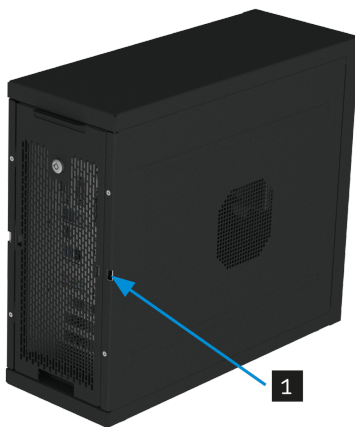

Вид сзади с закрытой защитной крышкой