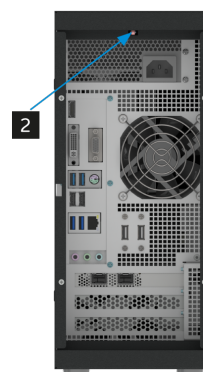

«НТ» Манул-И1

Стационарная рабочая станция

- 11 Gen Intel
- 2 × DDR4
- 2 × 2'5(SFF) дисков
- 1 × 3'5(LFF) диск
- 1 × mobile rack в 5'25 отсек

Персональный компьютер «НТ» (стационарная рабочая станция) ориентирован на потребности сотрудников различных ведомств и организаций для ежедневного использования. Доступны комплектации для создания рабочих станций в защищенном исполнении.

Внешний вид модели:

Вид спереди

Вид сзади с защитной панелью

Вид сзади со снятой панелью

1 Замок защитной панели; **2** Датчик вскрытия.

Встроенные интерфейсы тыльной панели:

PS/2

VGA (D-Sub)

DVI-D

HDMI

4×USB 2.0

4×USB 3.2

RJ-45 LAN

HD-аудио
(In/Out/Mic)

Характеристики модели:

Процессор

Интерфейсы передней панели

Количество разъемов USB 3.2, шт
Количество разъемов USB 2.0, шт
Аудиоразъем(ы) диаметром 3,5 мм

2
2
Аудио вход и аудиовыход

Внутреннее устройство

Внутренние SATA диски 2'5 (SFF), шт	2*
Внутренние SATA диски 3'5 (LFF), шт	1*
Отсеков 5'25 на лицевой панели, шт	1
Форм-фактор дисков передней панели	Mobile rack в 5'25 отсек
Поддержка горячей замены дисков передней панели	Да
Установка сертифицированного средства доверенной загрузки (СДЗ)	Да (опционально)
Поддерживаемые интерфейсы дисков передней панели	SATA