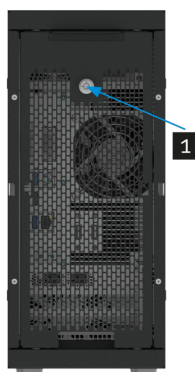

«НТ» Манул-И1

Стационарная рабочая станция

- 11 Gen Intel
- 2 × DDR4
- 2 × 2'5(SFF) дисков
- 1 × 3'5(LFF) диск
- 1 × mobile rack в 5'25 отсек

Персональный компьютер «НТ» (стационарная рабочая станция) ориентирован на потребности сотрудников различных ведомств и организаций для ежедневного использования. Доступны комплектации для создания рабочих станций в защищенном исполнении.

Внешний вид модели:

Вид спереди

Вид сзади с защитной панелью

Вид сзади со снятой панелью

1 Замок защитной панели; **2** Датчик вскрытия.

Встроенные интерфейсы тыльной панели:

PS/2

VGA (D-Sub)

Интерфейсы передней панели

Количество разъемов USB 3.2, шт
Количество разъемов USB 2.0, шт
Аудиоразъем(ы) диаметром 3,5 мм

2
2
Аудио вход и аудиовыход

Внутреннее устройство

Внутренние SATA диски 2'5 (SFF), шт	2*
Внутренние SATA диски 3'5 (LFF), шт	1*
Отсеков 5'25 на лицевой панели, шт	1
Форм-фактор дисков передней панели	Mobile rack в 5'25 отсек
Поддержка горячей замены дисков передней панели	Да
Установка сертифицированного средства доверенной загрузки (СДЗ)	Да (опционально)
Поддерживаемые интерфейсы дисков передней панели	SATA