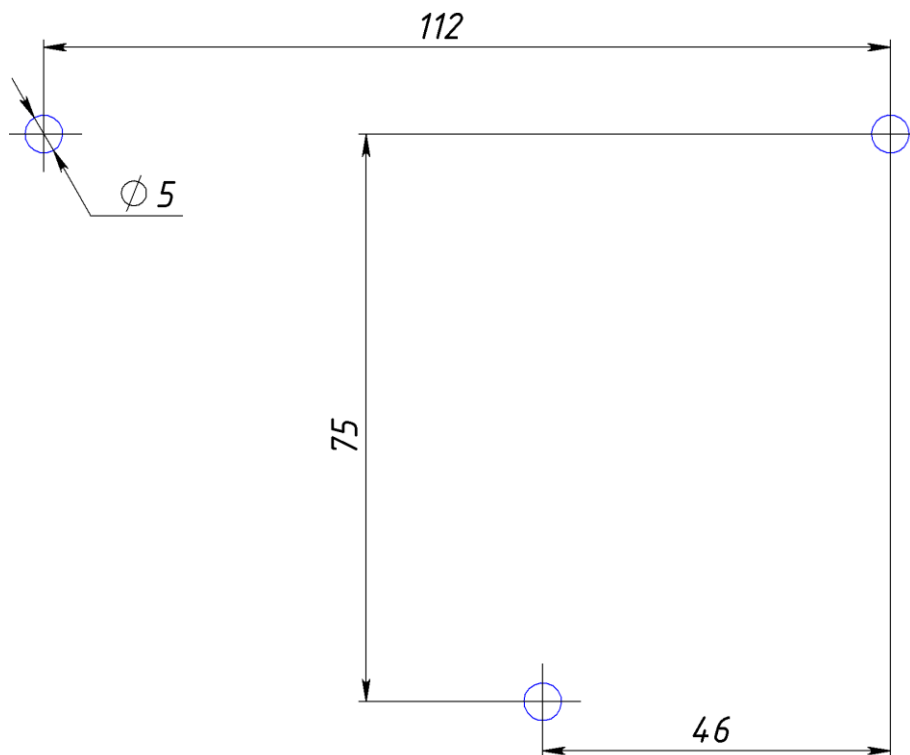

Проверил _____
Вид ремонта: гарантийный/платный _____
Стоимость ремонта _____
Накладные расходы _____
Сумма _____

Шаблон-разметка для вертикальной установки видеомонитора

Производитель: ЭЛТИС, Россия

Служба технической поддержки

www.eltis.com
тел. +7 (812) 326 15 52
E-mail:
support.tech@eltis.com

ЭЛТИС ТРЕЙДИНГ
ПЕТЕРБУРГ,
197101, Россия,
г. Санкт-Петербург,
Петроградская наб.,
д.34, литер «А»
Тел:+7 (812) 326 93 46
E-mail: led@eltis.com

ЭЛТИС ТРЕЙДИНГ
МОСКВА,
Россия,
г. Москва, Тихвинский пере-
улок, дом №11, стр. 2
Тел:+7 (495) 280 71 10
E-mail: mov@eltis.com

ЭЛТИС ТРЕЙДИНГ
НОВОСИБИРСК
633010, Россия,
г. Бердск, Новосибир-
ская обл., микрорайон
Радужный дом 2 офис 6
Тел:+7 (383) 209 07 23
E-mail: ovb@eltis.com

Скачано с ТЕХКЛЮЧИ.РФ