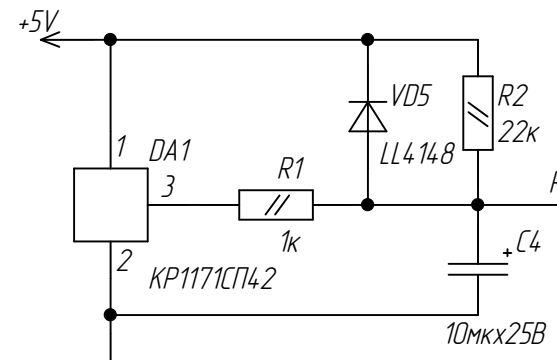

ИМС	GND	+5V
ATtiny2313	DD1	10 20

ЦФРЛ.468343.015 ЭЗ

Контроллер коммутатора  
Цифрал КМГ-4.  
Схема электрическая принципиальная.

Изм/лист	№ докум.	Подп.	Дата
Разраб.	Жилин		
Проб.	Кузнецова		
Т. контр.			
Н. контр.	Боева		
Утв.	Аврамец		