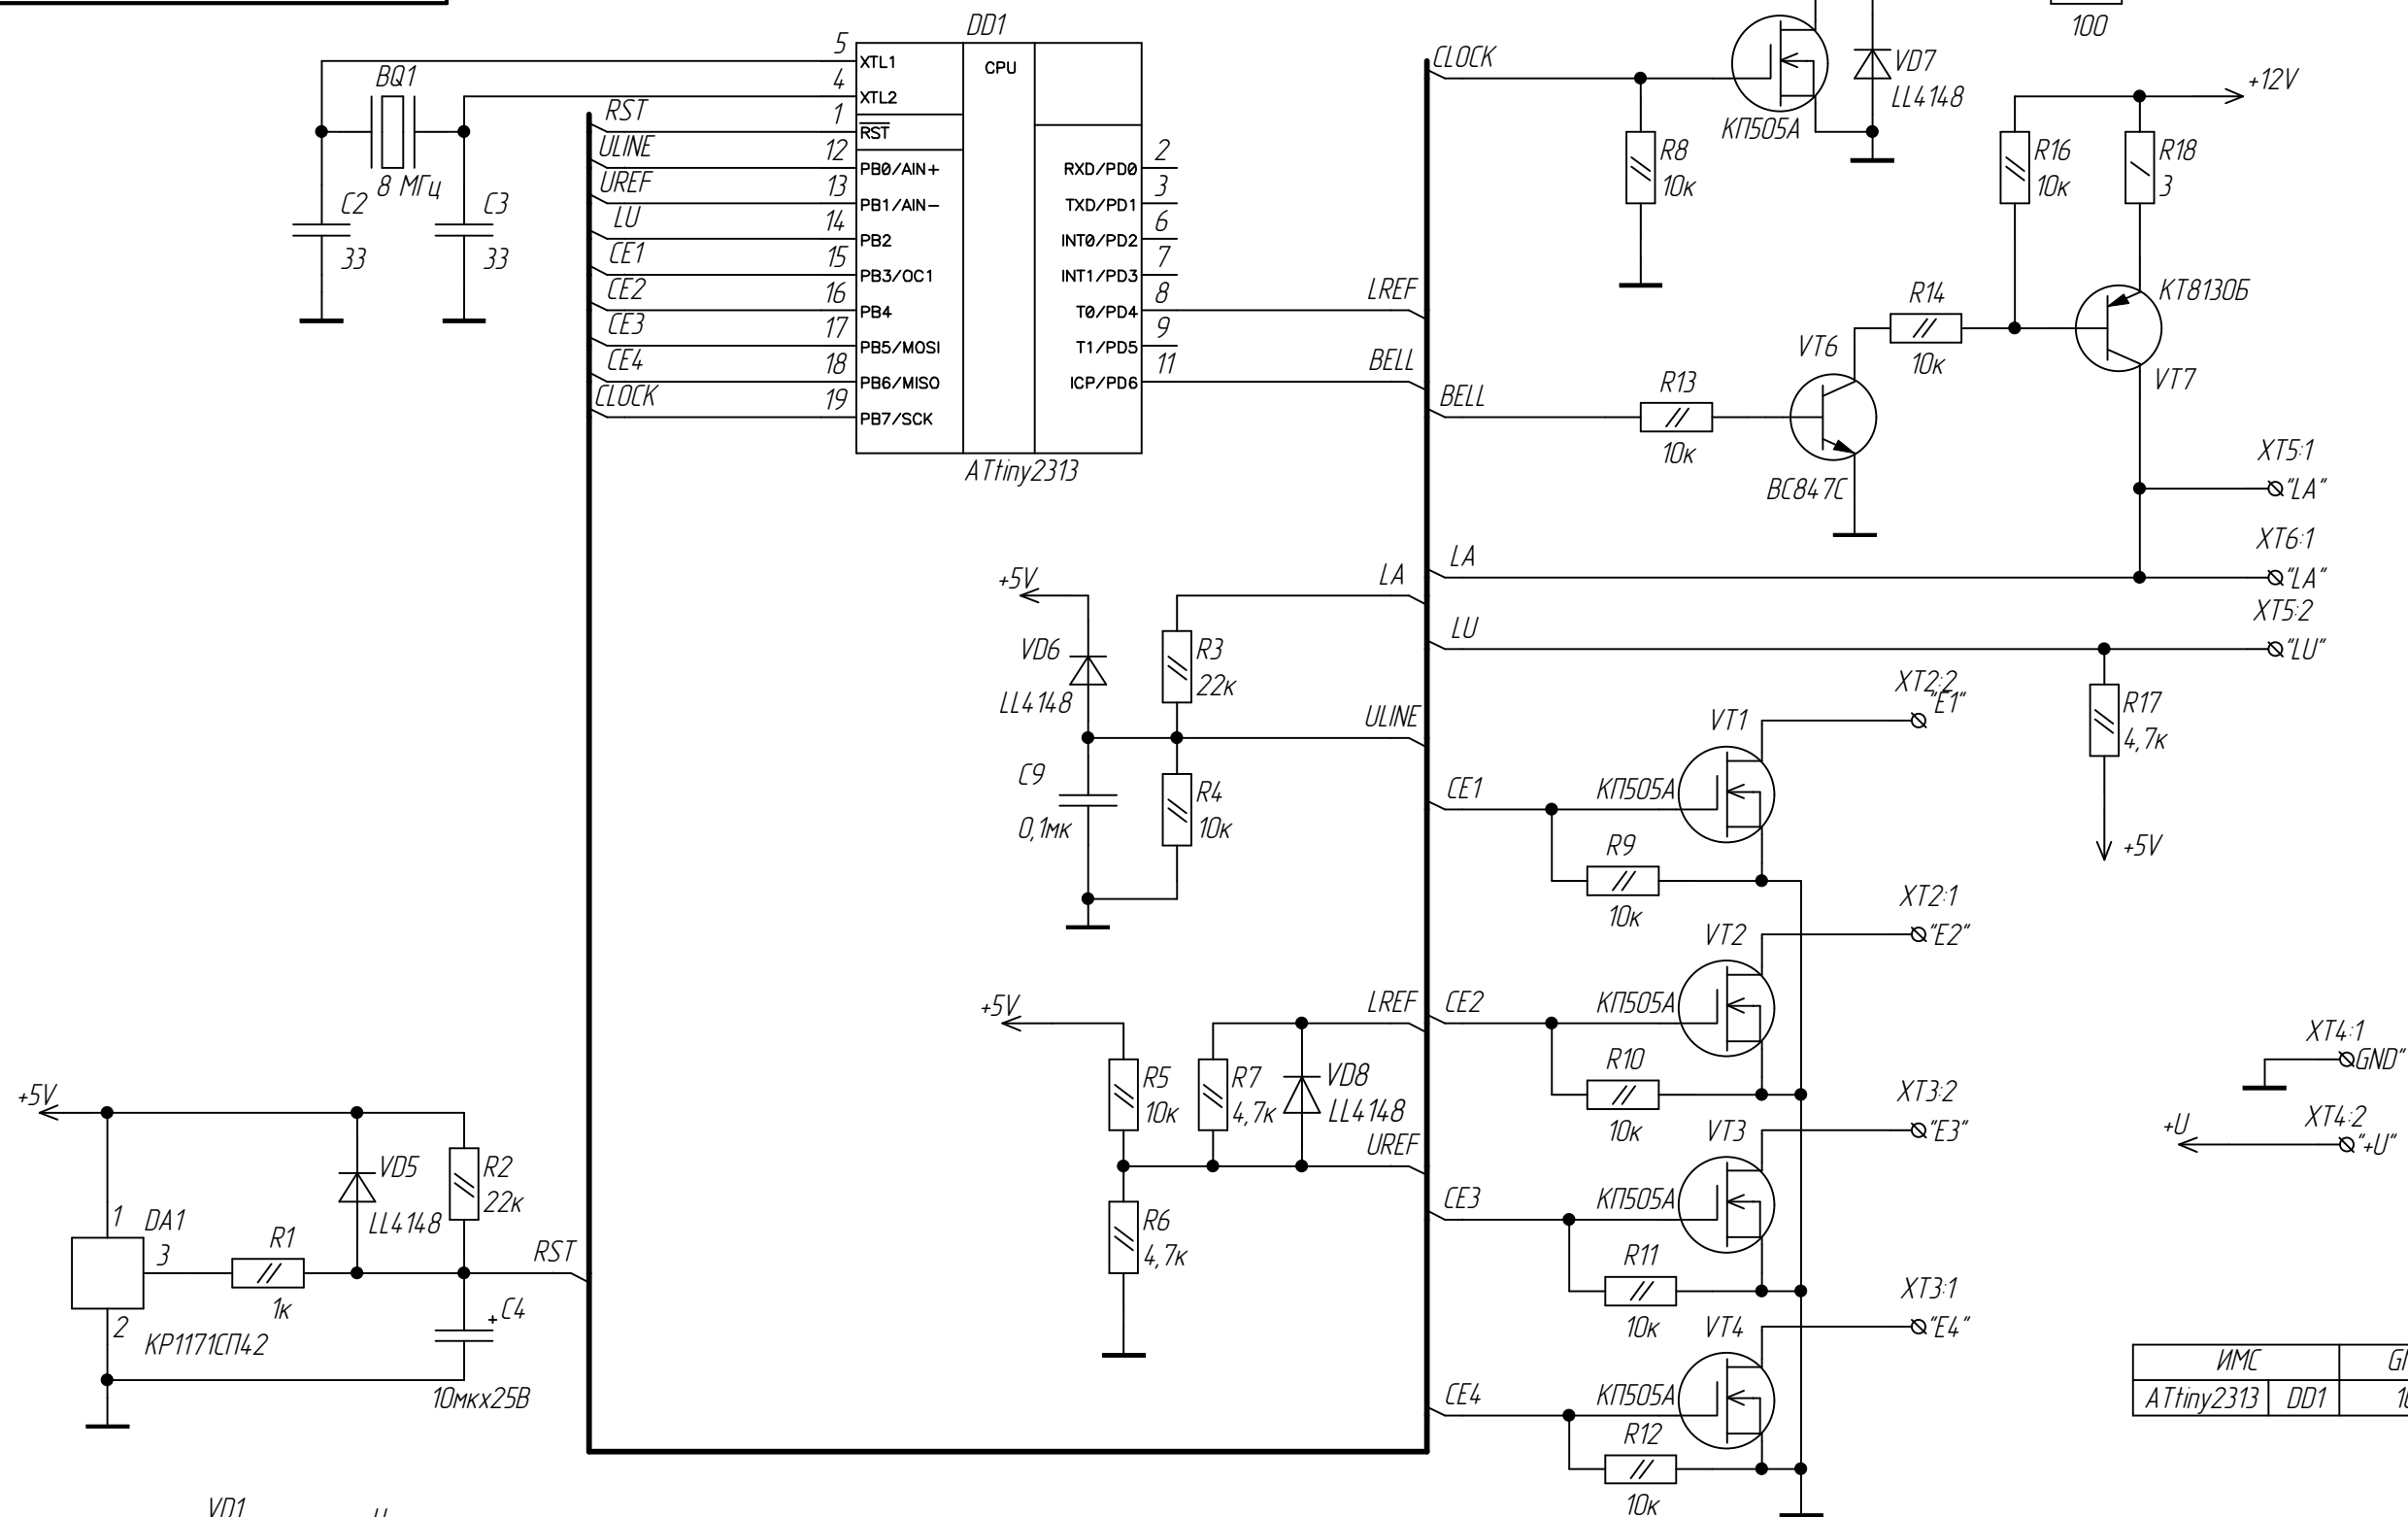

ИМС	GND	+5V
ATtiny2313	DD1	10 20

ЦФРЛ.468343.015 ЭЗ

Контроллер коммутатора  
Цифрал КМГ-4.  
Схема электрическая принципиальная.

Изм/лист	№ докум.	Подп.	Дата
Разраб.	Жилин		
Проб.	Кузнецова		
Т. контр.			
Н. контр.	Боева		
Утв.	Аврамец		