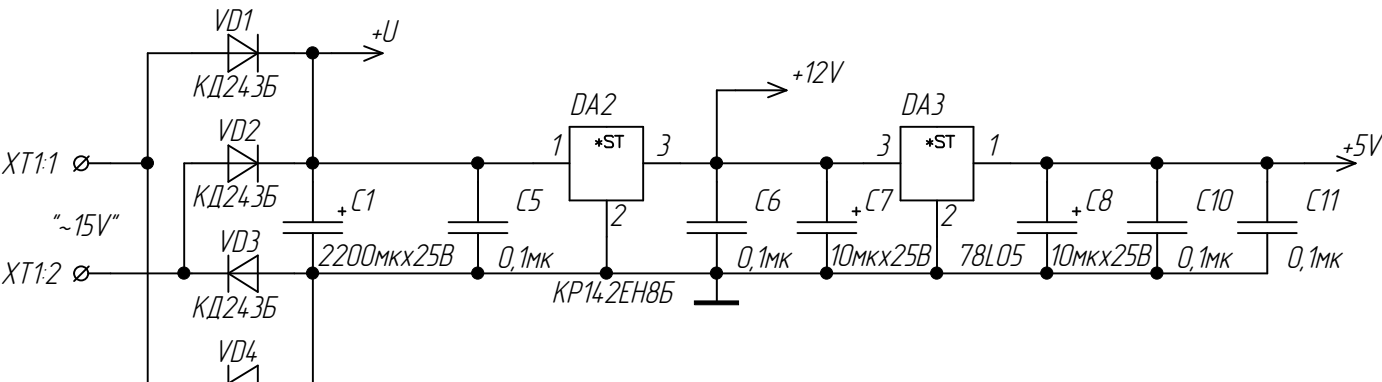

ИМС	GND	+5V
ATtiny2313	DD1	10 20

ЦФРЛ.468343.015 ЭЗ

Контроллер коммутатора  
Цифрал КМГ-4.  
Схема электрическая принципиальная.

Изм/лист	№ докум.	Подп.	Дата
Разраб.	Жилин		
Проб.	Кузнецова		
Т. контр.			
Н. контр.	Боева		
Утв.	Аврамец		